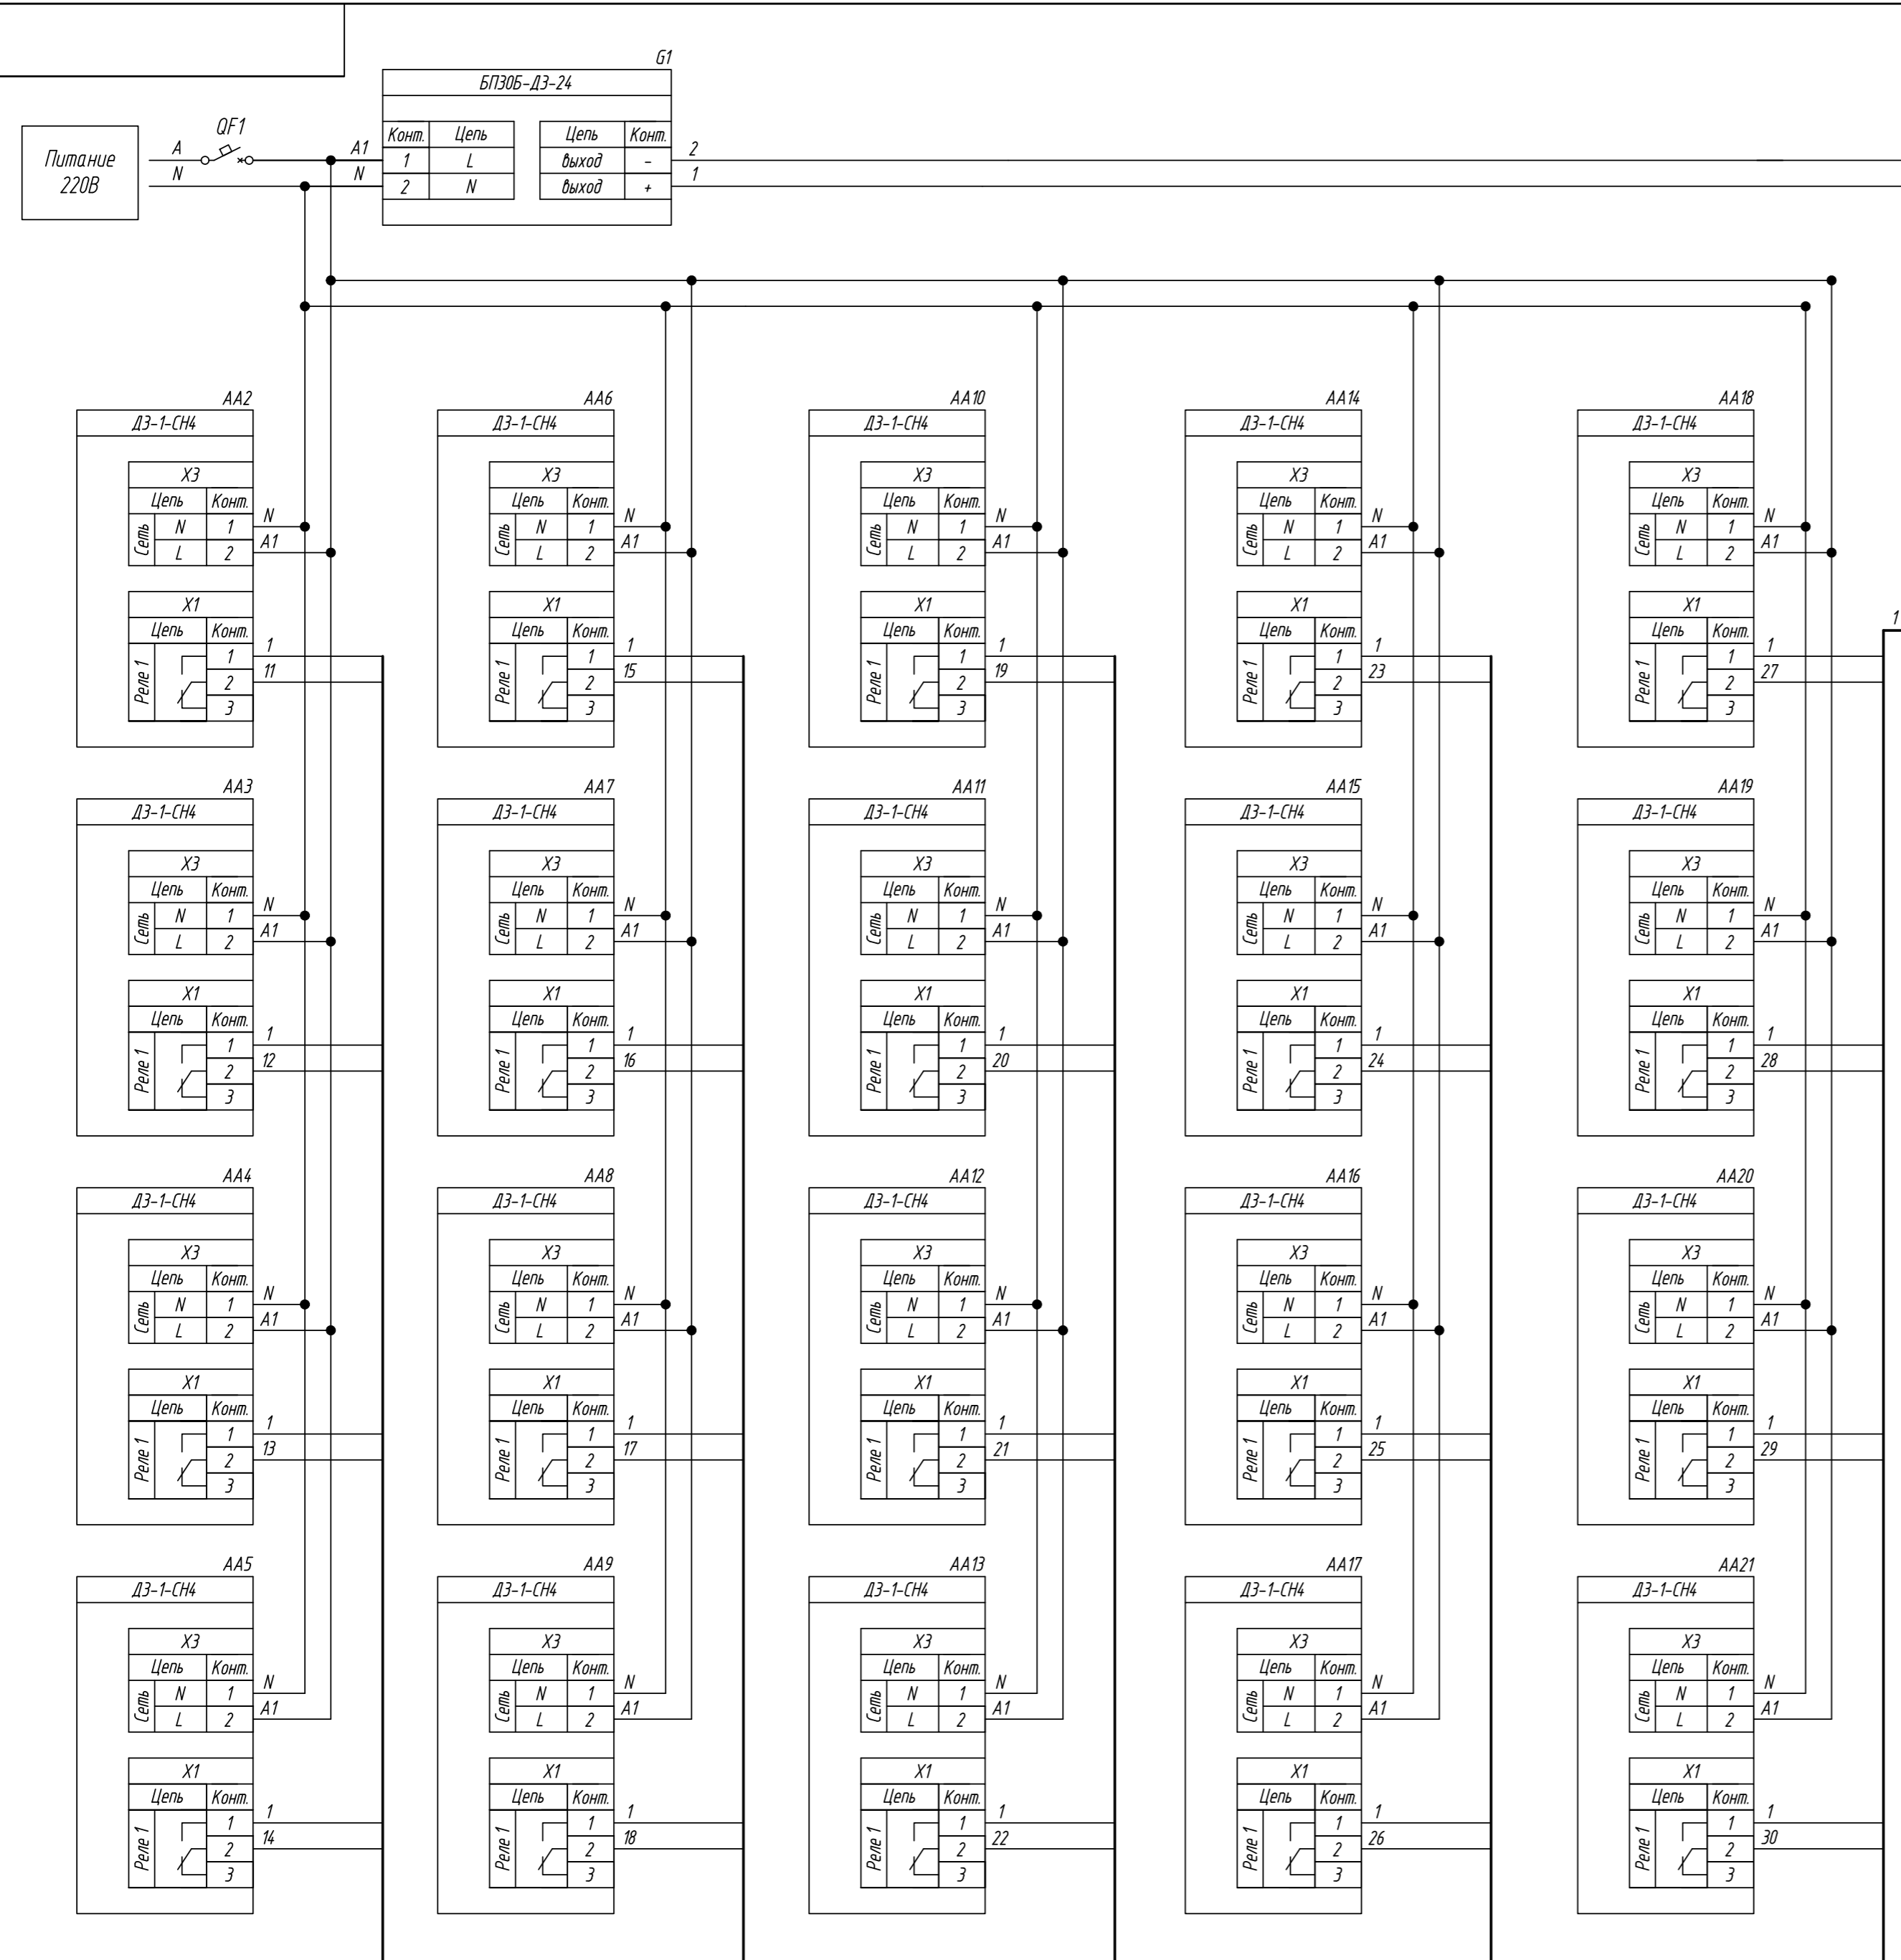

Поз. обознач.	Наименование	Кол.	Примечание
AA1	Модуль ввода вывода		
	MB210-202, ТМ "ОВЕН"	1	
AA2...AA21	Датчик метана ДЗ-1-СН4, ТМ "ОВЕН"	20	
G1	Одноканальный блок питания БП30Б-ДЗ-24, ТМ "ОВЕН"	1	
QF1	Автомат защиты	1	

Инд. № подл.      Взам. инв. №      Инв. № дубл.      Подпись и дата

Изм.	Лист	№ докум.	Подпись	Дата	Лит.	Масса	Масштаб
<p style="text-align: center;">MB210-202, подключение датчиков метана</p> <p style="text-align: center;">Схема электрическая принципиальная</p>					Лист		Листов 1
Разраб.							
Провер.							
Т.контр.							
Рук.раз.							
Н.контр.							
Утв.							