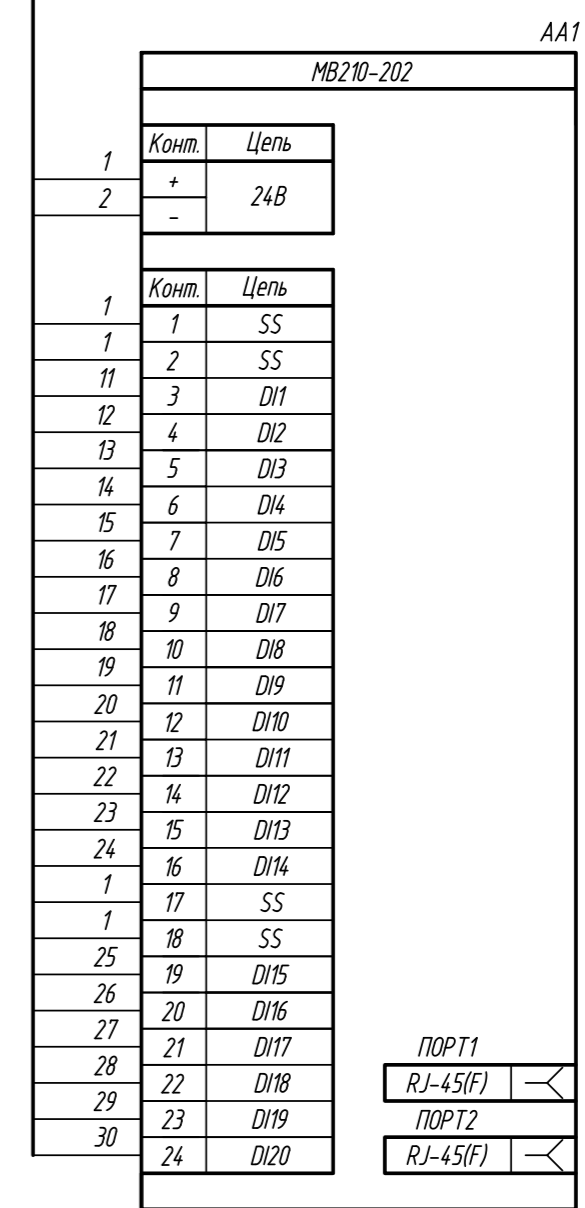

Поз. обознач.	Наименование	Кол.	Примечание
AA1	Модуль ввода вывода		
	MB210-202, ТМ "ОВЕН"	1	
AA2...AA21	Датчик метана ДЗ-1-СН4, ТМ "ОВЕН"	20	
G1	Одноканальный блок питания БП30Б-ДЗ-24, ТМ "ОВЕН"	1	
QF1	Автомат защиты	1	

Инд. № подл.      Взам. инв. №      Инв. № дубл.      Подпись и дата

Изм.	Лист	№ докум.	Подпись	Дата	Лит.	Масса	Масштаб
<p style="text-align: center;">MB210-202, подключение датчиков метана</p> <p style="text-align: center;">Схема электрическая принципиальная</p>					Лист		Листов 1
Разраб.							
Провер.							
Т.контр.							
Рук.раз.							
Н.контр.							
Утв.							