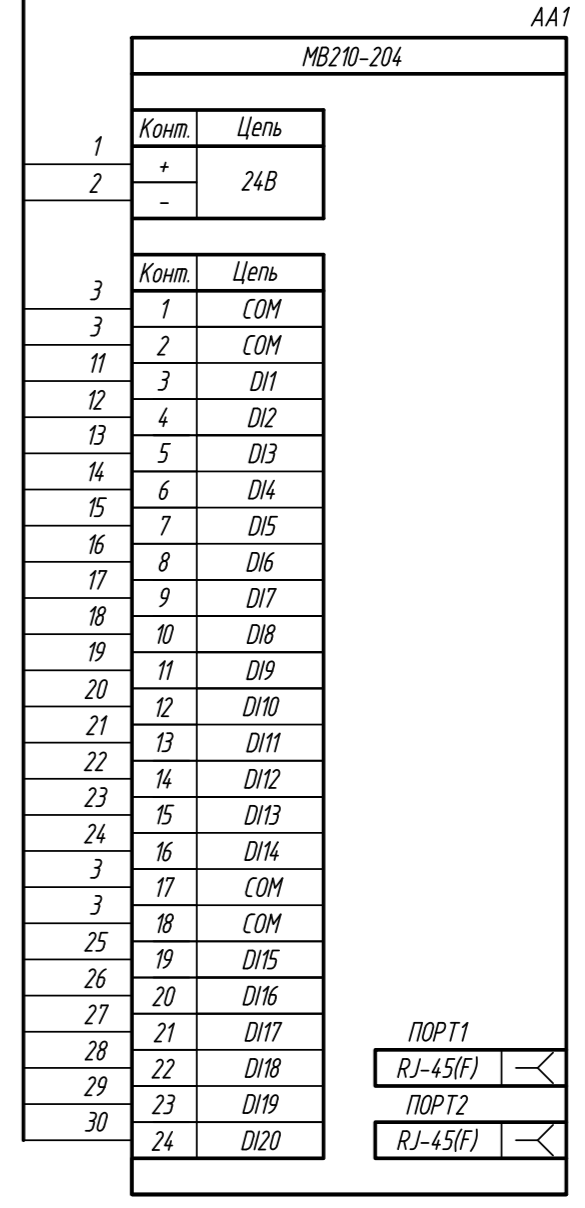

Поз. обознач.	Наименование	Кол.	Примечание
AA1	Модуль ввода вывода		
	MB210-204, ТМ "ОВЕН"	1	
AA2...AA21	Датчик метана ДЗ-1-СН4, ТМ "ОВЕН"	20	
G1	Одноканальный блок питания БПЗ0Б-ДЗ-24, ТМ "ОВЕН"	1	
QF1	Автомат защиты	1	

Изм. № подл. Подпись и дата
 Взят. инв. № Инв. № дубл. Подпись и дата

Изм.	Лист	№ докум.	Подпись	Дата

MB210-204,
 подключение датчиков метана
 Схема электрическая принципиальная

Лит.	Масса	Масштаб
Лист	Листов 1	