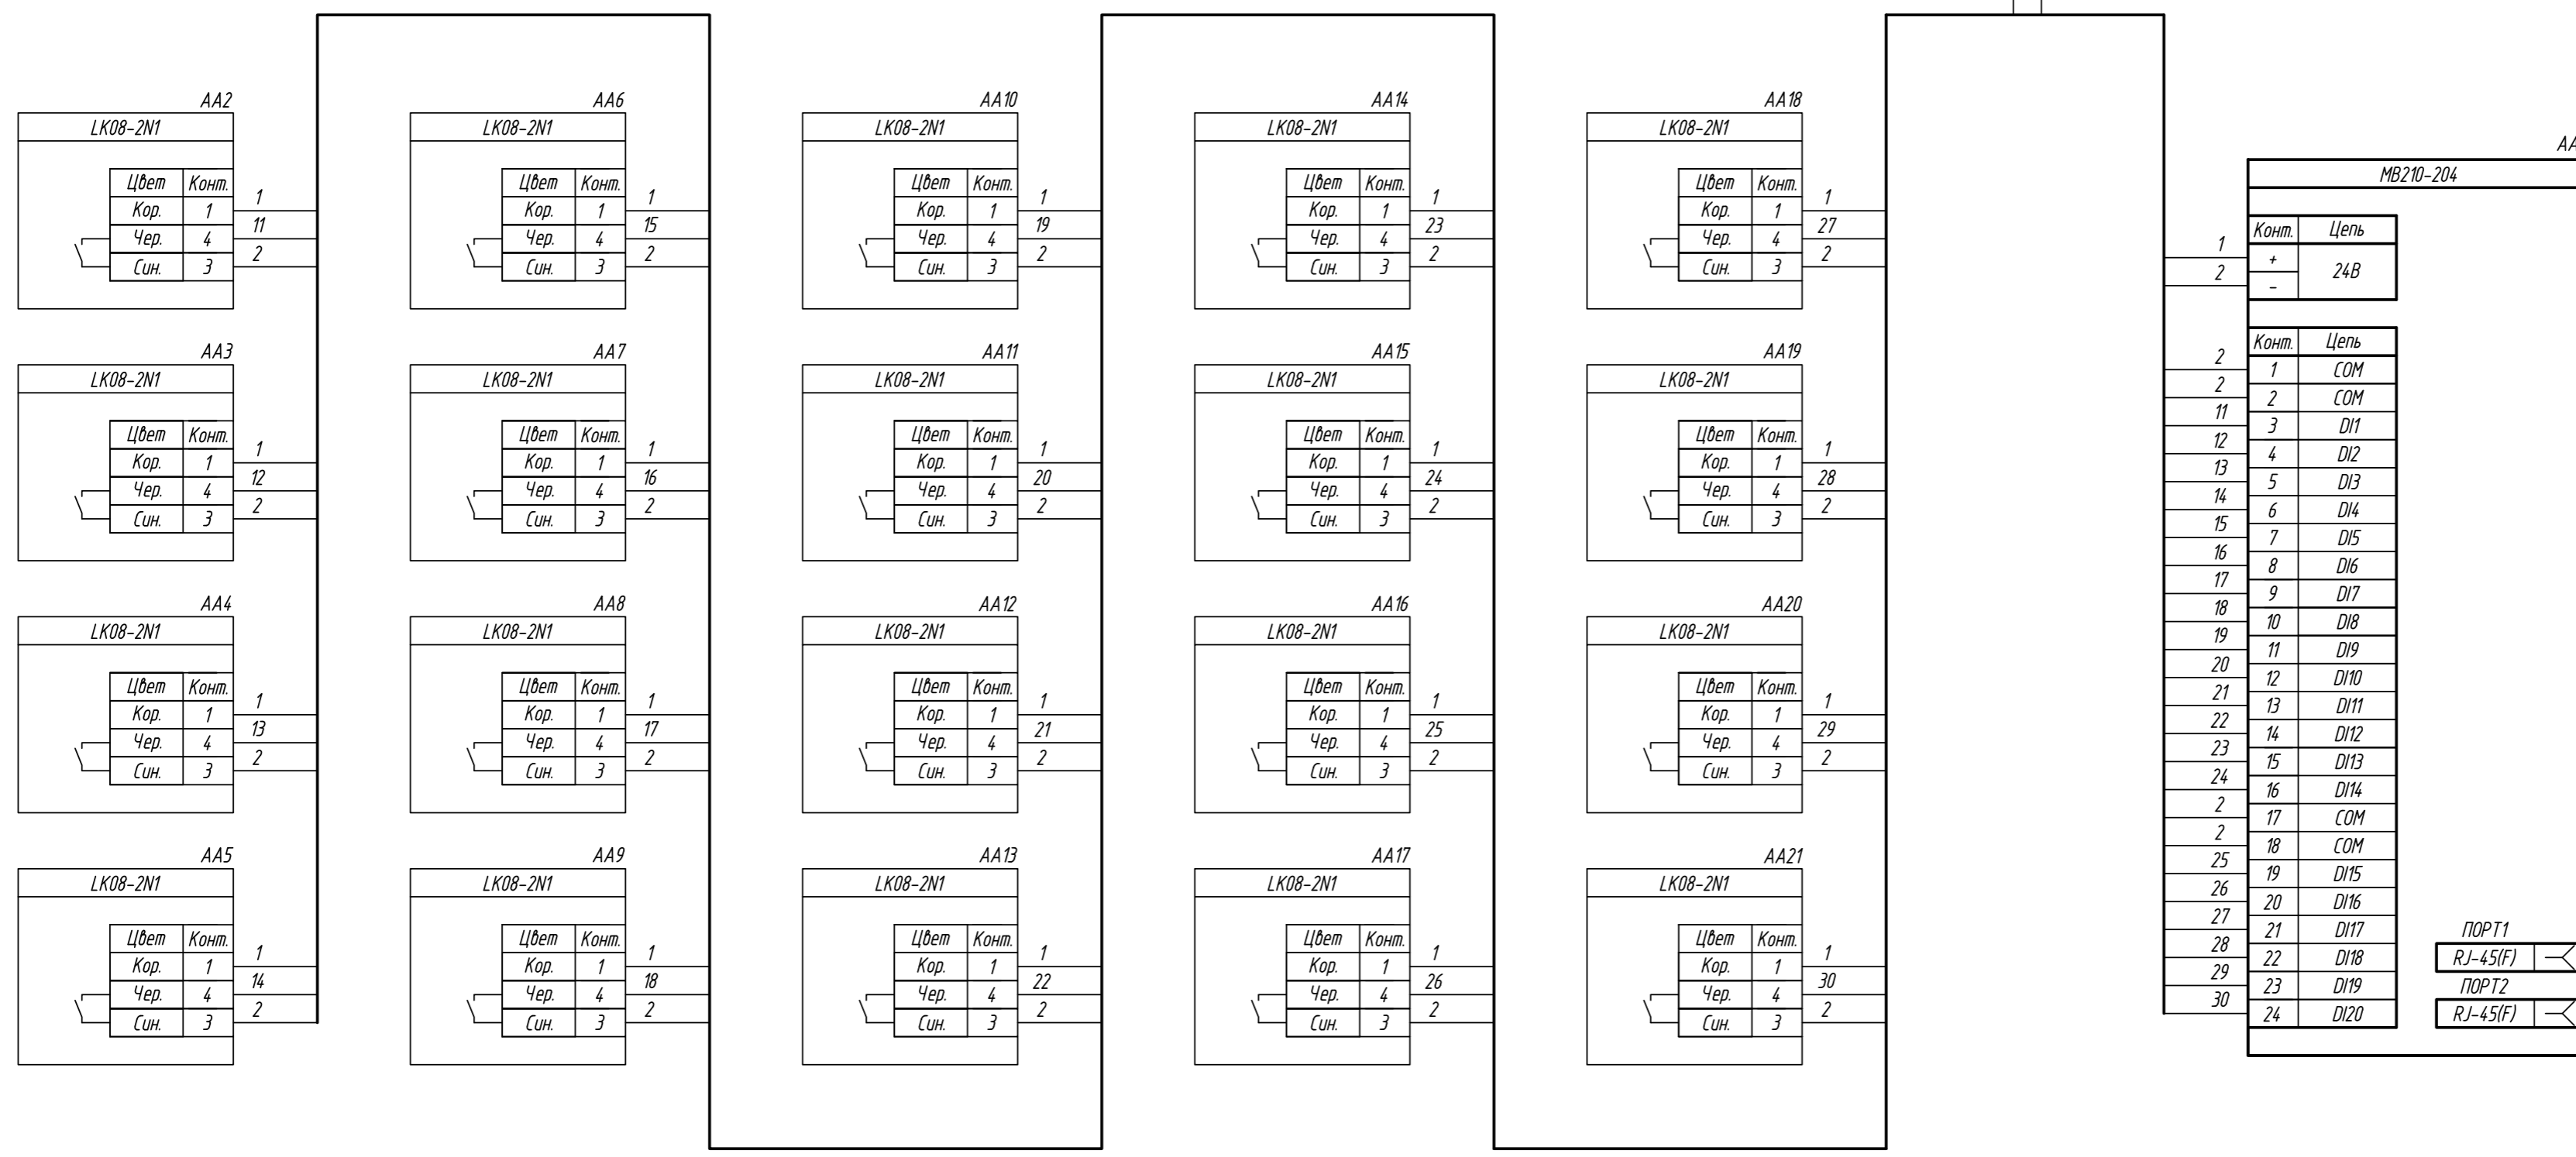

Поз. обознач.	Наименование	Кол.	Примечание
AA1	Модуль ввода вывода		
	MB210-204, ТМ "ОВЕН"	1	
AA2...AA21	Индуктивный бесконтактный датчик		
	LK08-2N1, ТМ "КИПРИВОР"	20	
G1	Одноканальный блок питания БПЗ0Б-ДЗ-24, ТМ "ОВЕН"	1	
QF1	Автомат защиты	1	

Инд. № подл. Взам. инв. № Инв. № дубл. Подпись и дата

Изм.	Лист	№ докум.	Подпись	Дата	Лит.	Масса	Масштаб
<p style="text-align: center;">MB210-204, подключение индуктивных бесконтактных датчиков NPN типа</p> <p style="text-align: center;">Схема электрическая принципиальная</p>					Лист 1		
					Листов 1		
Изд.					Формат А2		