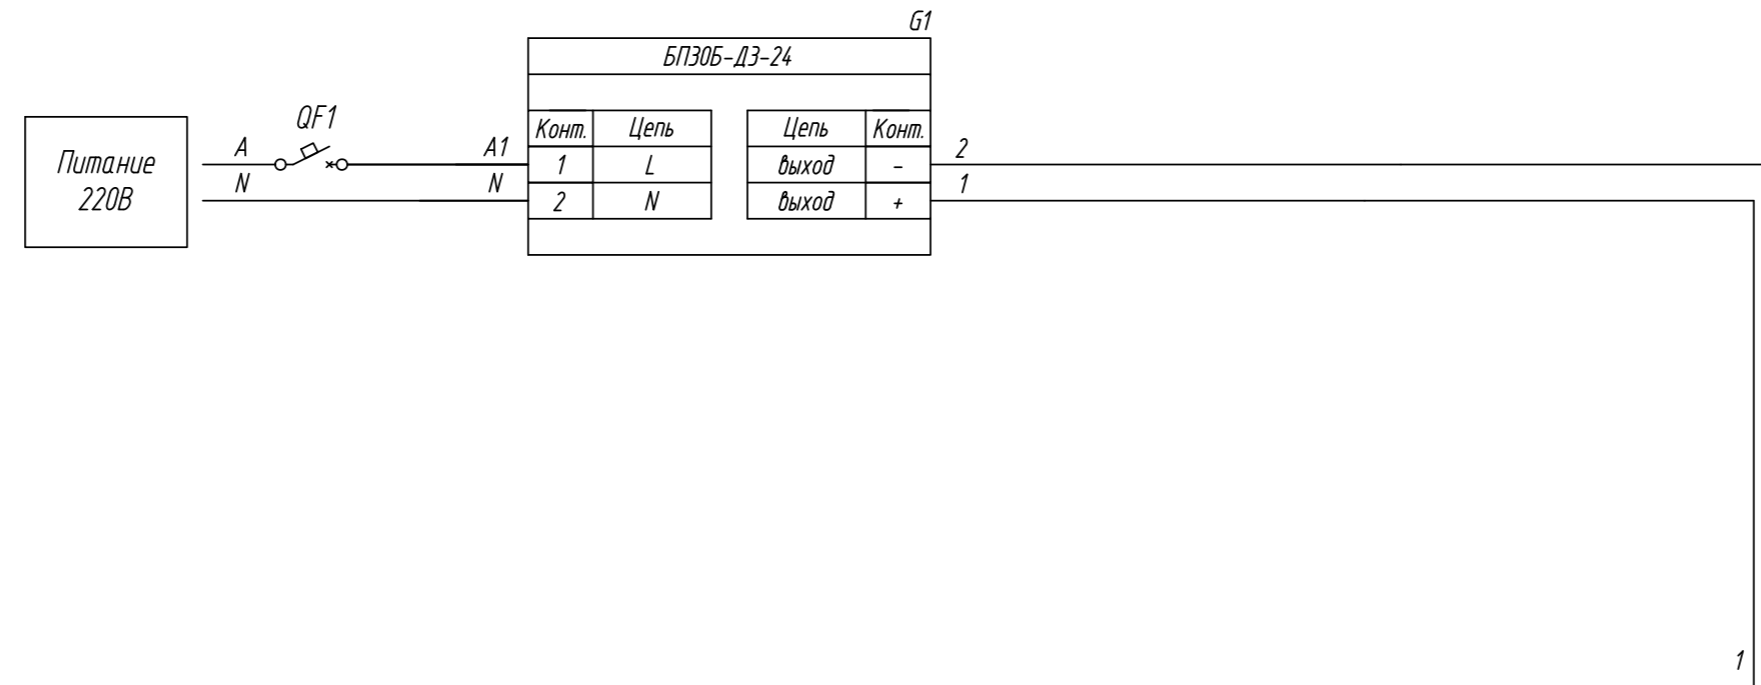

Поз. обознач.	Наименование	Кол.	Примечание
AA1	Модуль ввода вывода		
	MB210-204, ТМ "ОВЕН"	1	
AA2...AA21	Индуктивный бесконтактный датчик		
	LK08-2N1, ТМ "КИПРИВОР"	20	
G1	Одноканальный блок питания БПЗ0Б-ДЗ-24, ТМ "ОВЕН"	1	
QF1	Автомат защиты	1	