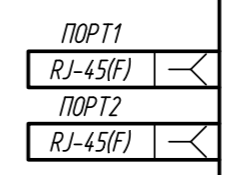

Поз. обознач.	Наименование	Кол.	Примечание
AA1	Модуль ввода вывода		
	MB210-204, ТМ "ОВЕН"	1	
G1	Одноканальный блок питания БП15Б-Д2-24, ТМ "ОВЕН"	1	
SB1..SB20	Кнопка с фиксацией	20	
QF1	Автомат защиты	1	

Конт.	Цель
1	+
2	-
24В	
Конт.	Цель
3	1
3	2
11	3
12	4
13	5
14	6
15	7
16	8
17	9
18	10
19	11
20	12
21	13
22	14
23	15
24	16
3	17
3	18
25	19
26	20
27	21
28	22
29	23
30	24

Инд. № подл.	Подпись и дата
Взам. инв. №	Инд. № дубл.
Подпись и дата	Подпись и дата