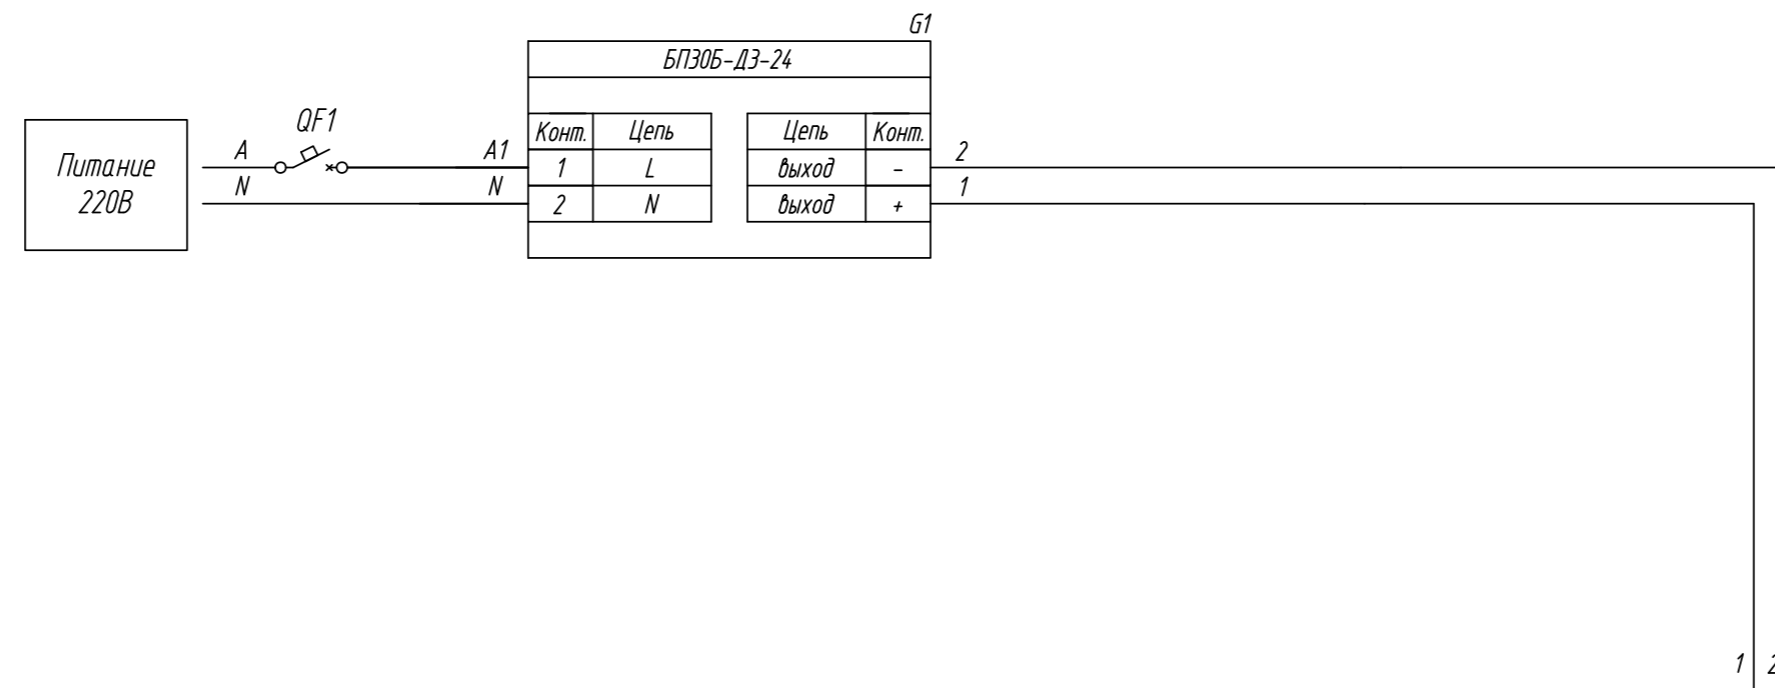

Поз. обознач.	Наименование	Кол.	Примечание
AA1	Модуль ввода вывода		
	MB210-204, ТМ "ОВЕН"	1	
AA2...AA21	Поплавковый датчик уровня		
	ПДУ, ТМ "ОВЕН"	20	
G1	Одноканальный блок питания БП30Б-Д3-24, ТМ "ОВЕН"	1	
QF1	Автомат защиты	1	