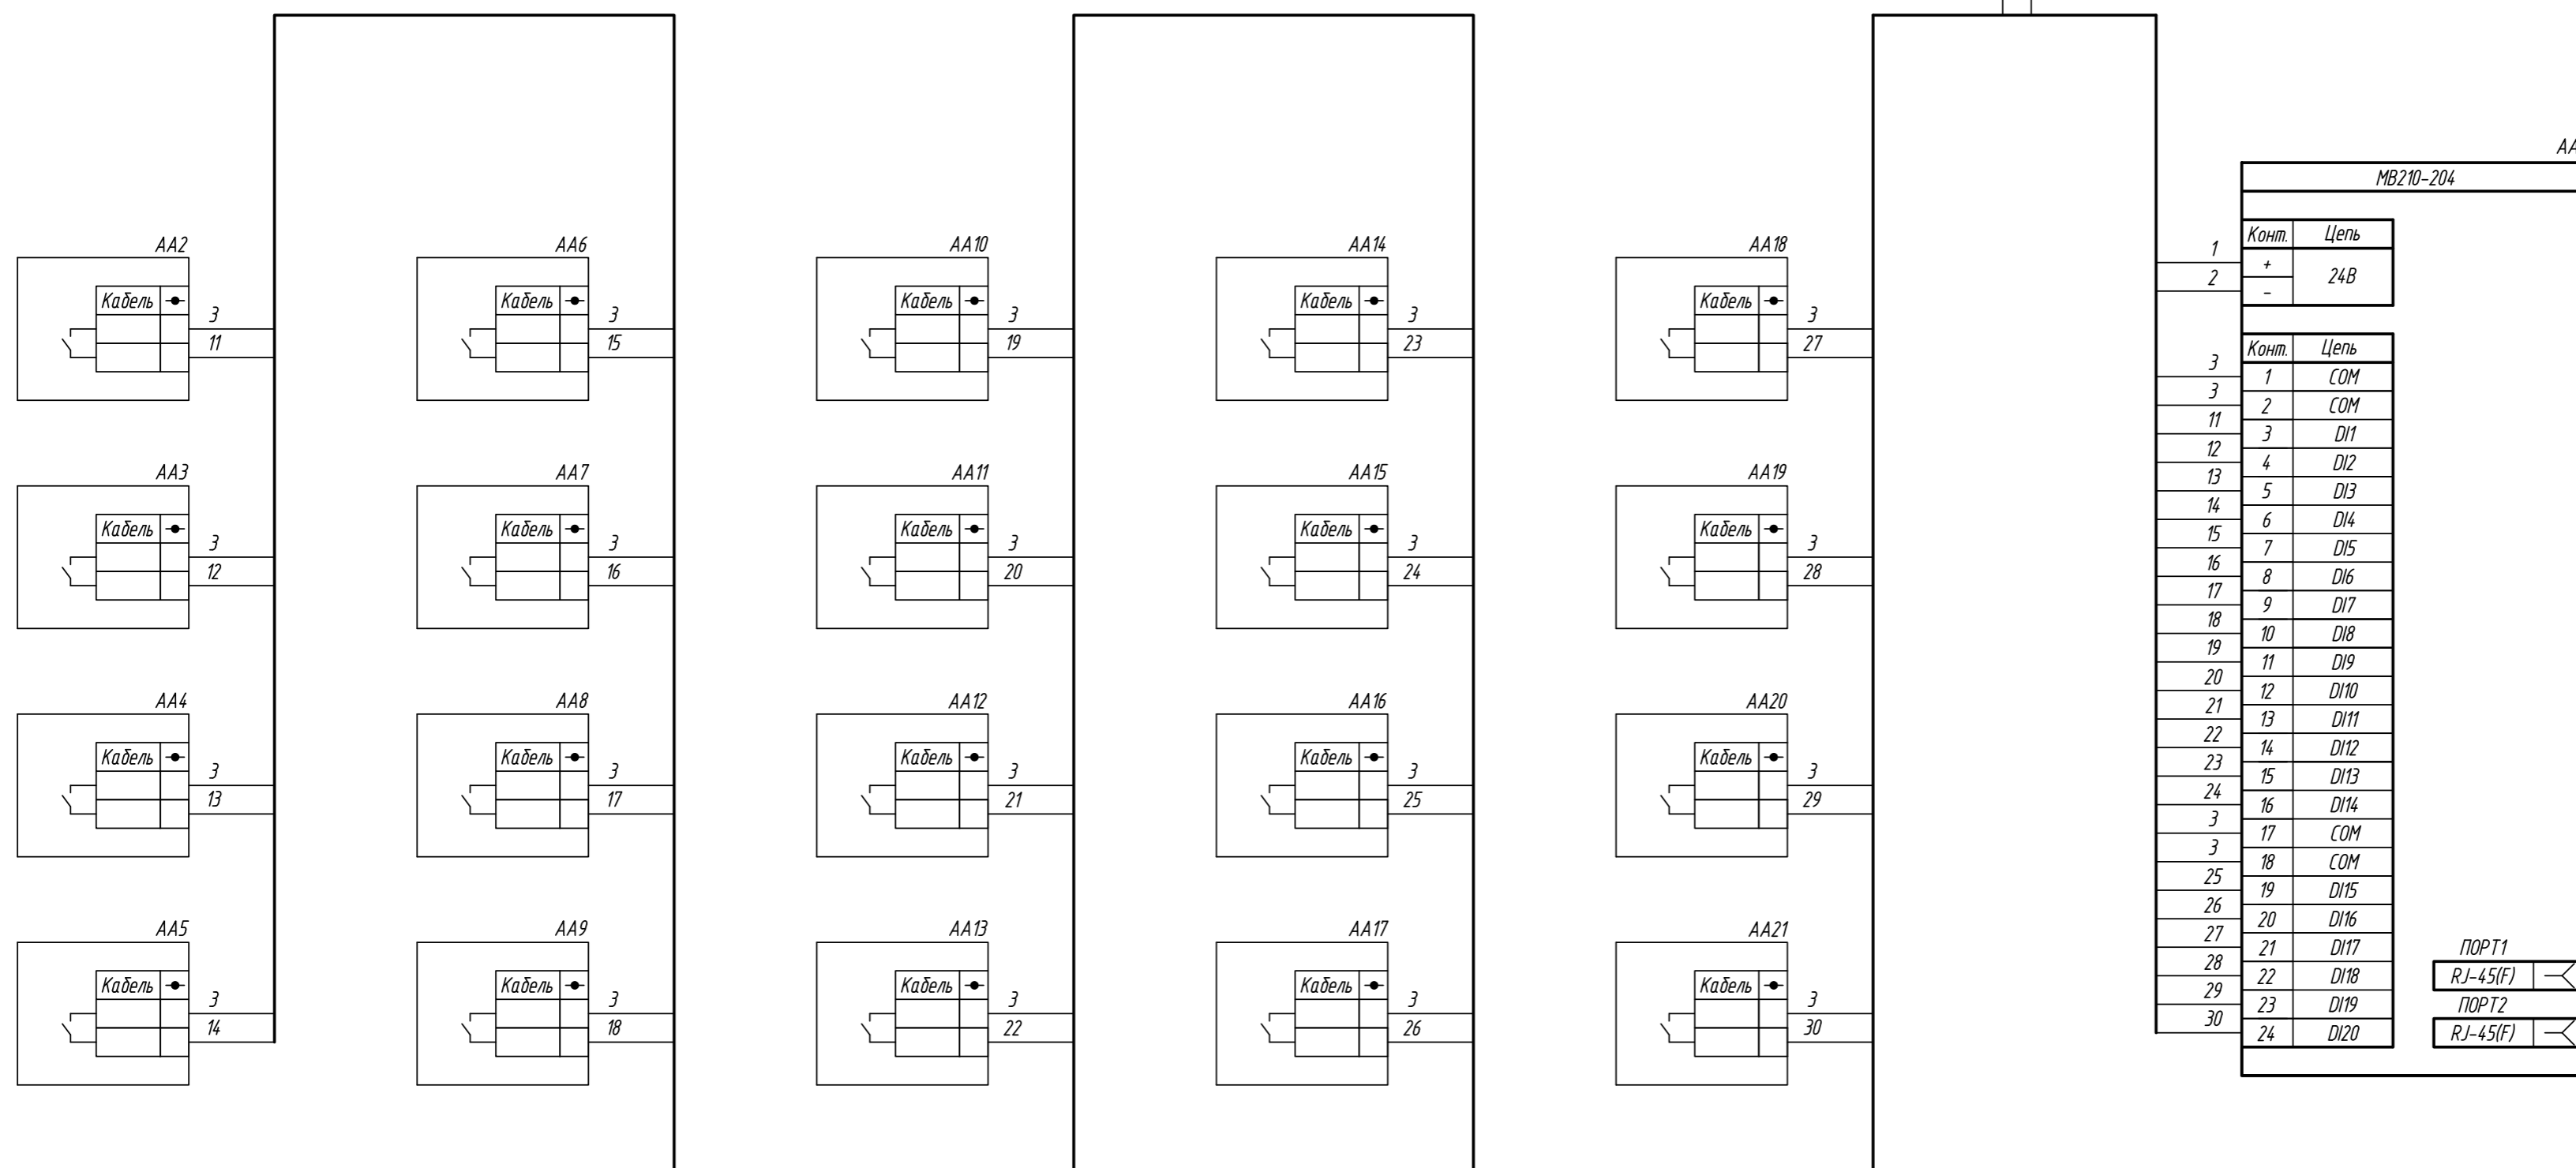

Поз. обознач.	Наименование	Кол.	Примечание
AA1	Модуль ввода вывода		
	MB210-204, ТМ "ОВЕН"	1	
AA2...AA21	Поплавковый датчик уровня		
	ПДУ, ТМ "ОВЕН"	20	
G1	Одноканальный блок питания БП30Б-Д3-24, ТМ "ОВЕН"	1	
QF1	Автомат защиты	1	